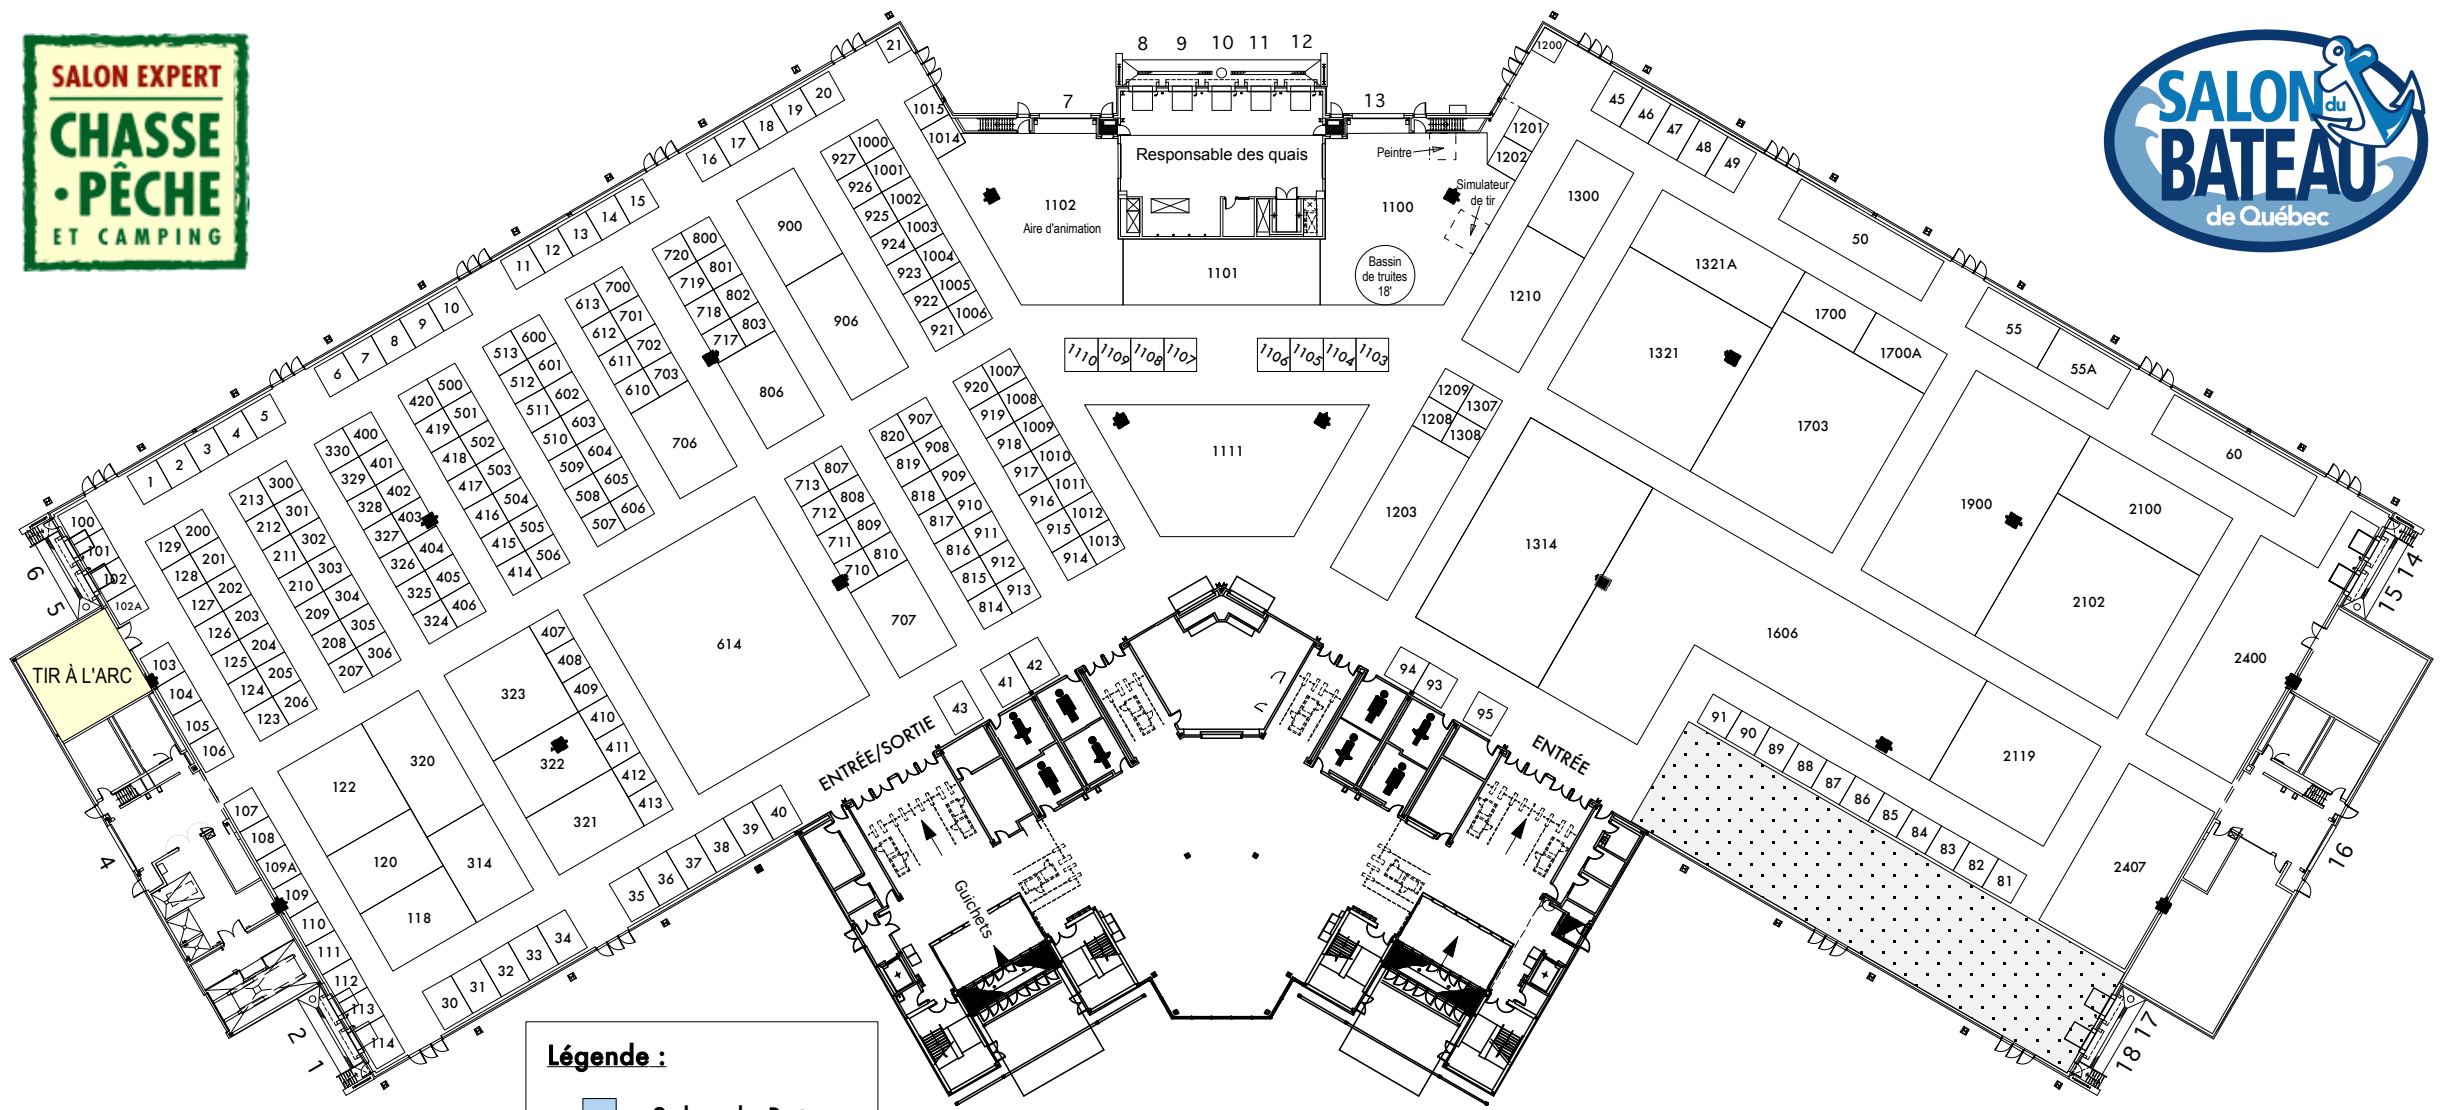

Du 10 au 13 mars 2011
Centre de foires de Québec

PLAN D'AMÉNAGEMENT PRÉLIMINAIRE

Légende :
 Salon du Bateau

Plan de salle
9 juin 2010

Rep. : Sonia Villeneuve
Design : Nancy Marmen

PEP : 2011CAMPL-Q
GES : ---